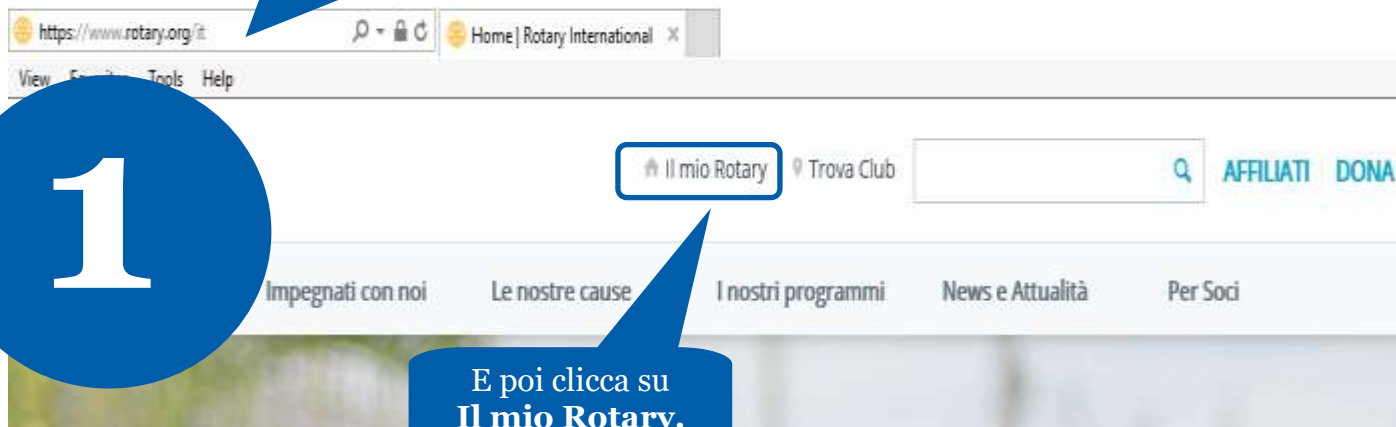

# COME ACCEDERE O REGISTRARSI A IL MIO ROTARY SU ROTARY.ORG

Vai sul sito  
[www.rotary.org/it](http://www.rotary.org/it)

1

E poi clicca su  
**Il mio Rotary.**

2

Clicca su **Crea un account.**

3

Se ti sei già registrato, immetti il tuo indirizzo email e password. E poi clicca su **Accedi**.

La registrazione a Il mio Rotary ti consente di avere un'esperienza personalizzata e un facile accesso a tool e informazioni rilevanti.

Chiunque può creare un account e accedere. Ex utenti dell'Area soci possono registrarsi con le loro credenziali esistenti. Per consigli sulla registrazione e navigazione vedi le nostre risorse nel nostro sito web. [Contattaci per l'assistenza.](#)