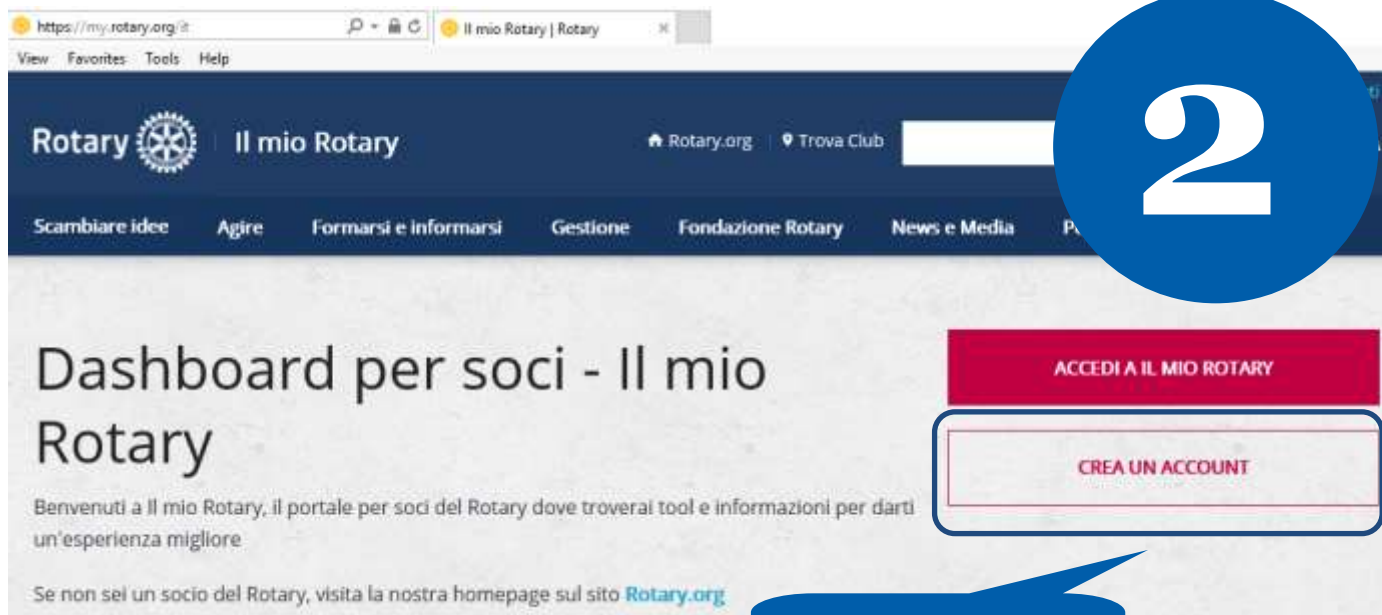

# COME ACCEDERE O REGISTRARSI A IL MIO ROTARY SU ROTARY.ORG

Vai sul sito  
[www.rotary.org/it](http://www.rotary.org/it)

1

E poi clicca su  
**Il mio Rotary.**

2

Clicca su **Crea un account.**

3

Se ti sei già registrato, immetti il tuo indirizzo email e password. E poi clicca su **Accedi**.

La registrazione a Il mio Rotary ti consente di avere un'esperienza personalizzata e un facile accesso a tool e informazioni rilevanti.

Chiunque può creare un account e accedere. Ex utenti dell'Area soci possono registrarsi con le loro credenziali esistenti. Per consigli sulla registrazione e navigazione vedi le nostre risorse nel nostro sito web. [Contattaci per l'assistenza.](#)